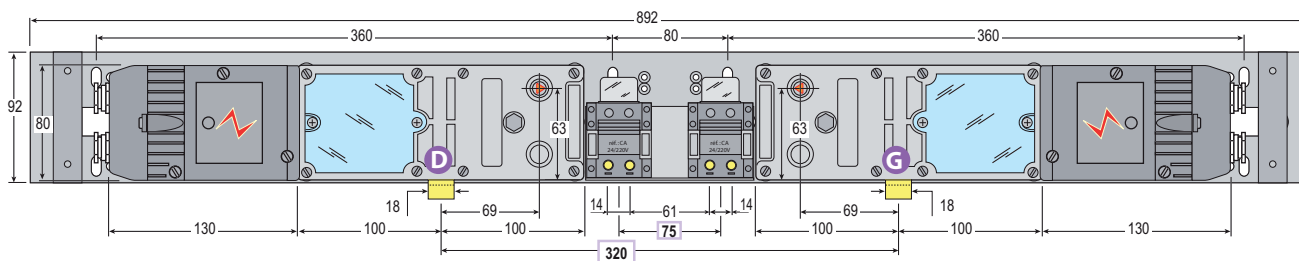

LR180 dE

Serrure électrique double

dE (201)

intérieur (HE)

réf.: LR180 dE 190/201

dE (225)

intérieur (Standard)

réf.: LR180 dE 190/225

dE (EXC)

extérieur (Caop)

réf.: LR180 dE 190/320