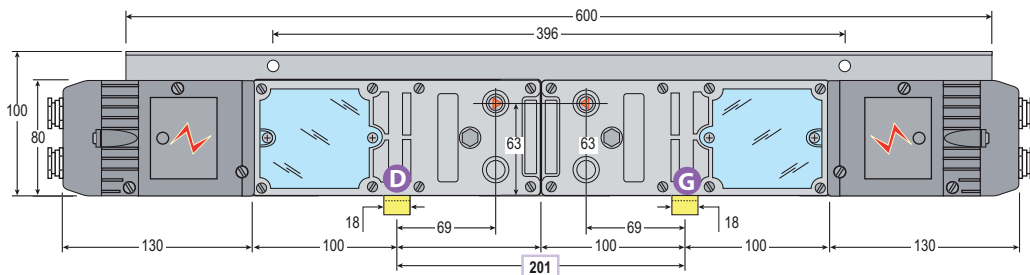

LR180 dE

Serrure électrique double

dE (201)

intérieur (HE)

réf.: LR180 dE 190/201

dE (225)

intérieur (Standard)

réf.: LR180 dE 190/225

dE (EXC)

extérieur (Caop)

réf.: LR180 dE 190/320