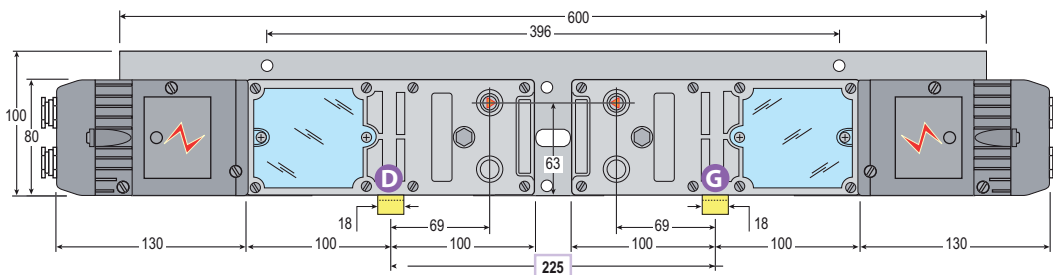

LR180 dE

Serrure électrique double

dE (201)

intérieur (HE)

réf.: LR180 dE 190/201

dE (225)

intérieur (Standard)

réf.: LR180 dE 190/225

dE (EXC)

extérieur (Caop)

réf.: LR180 dE 190/320